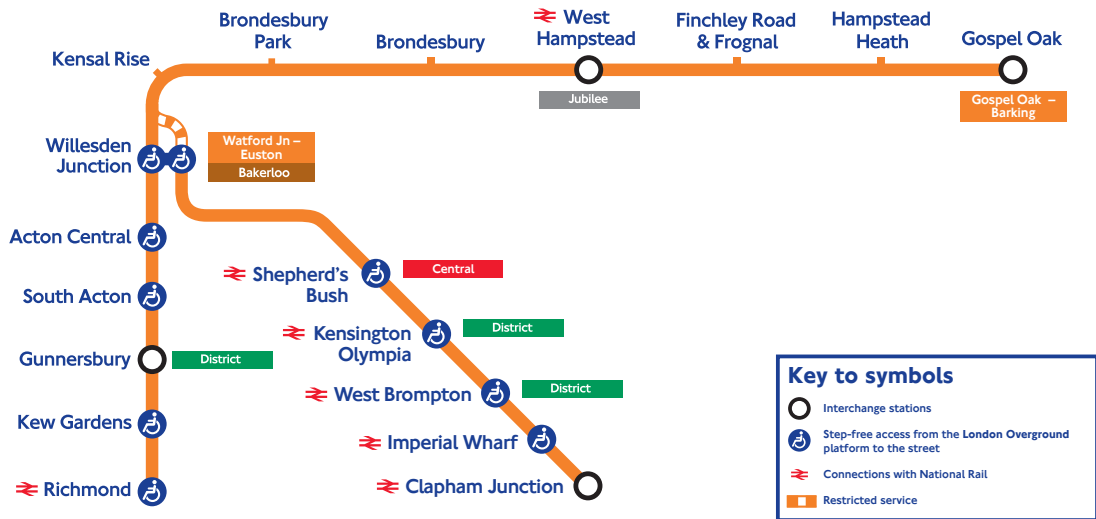

Richmond / Clapham Junction – Gospel Oak

Eastbound towards Gospel Oak

Monday to Friday

	SN A	SN B	LO	LO	LO	SN A	LO	LO	LO	SN C	LO	LO	LO	LO	LO	LO	SN C	LO	LO	LO	LO	LO	LO	SN D	LO	SN C	SN	LO	LO	
Richmond	⊖				0607			0627			0647		0707		0727			0742	0747		0807		0827						0847	
Kew Gardens	⊖				0610			0630			0650		0710		0730			0745	0750		0810		0830						0850	
Gunnersbury	⊖				0613			0633			0653		0713		0733			0748	0753		0813		0833						0853	
South Acton					0615			0635			0655		0715		0735			0750	0755		0815		0835						0855	
Acton Central					0618			0638			0658		0718		0738			0753	0758		0818		0838						0858	
Clapham Junction		0503	0530			0555	0610		0630	0638		0650		0710		0730	0738			0750		0810		0813	0830	0838	0848		0850	
Imperial Wharf		0507	0537			0600	0614		0634	0642		0654		0714		0734	0744			0754		0814		0817	0834	0844	0852		0854	
West Brompton		0510	0540			0603	0617		0637	0645		0657		0717		0737	0747			0757		0817		0820	0837	0847	0855		0857	
Kensington (Olympia)		0514	0544			0607	0620		0640	0649		0700		0720		0740	0750			0800		0820		0824	0840	0850	0859		0900	
Shepherd's Bush		0517	0547			0610	0622		0642	0652		0702		0722		0742	0753			0802		0822		0826	0842	0853	0901		0902	
Willesden Junction	‡			0558 _b	0611 _b	0624		0635	0644	0654		0708	0714	0724	0735	0744	0754		0803	0809	0814	0824	0835	0844		0854		0908	0914	
Kensal Rise				0603	0617	0627			0647	0657			0717	0727		0747	0757			0817	0827		0847		0857			0917		
Brondesbury Park				0605	0619	0629			0649	0659			0719	0729		0749	0759			0819	0829		0849		0859			0919		
Brondesbury				0607	0621	0631			0651	0701			0721	0731		0751	0801			0821	0831		0851		0901			0921		
West Hampstead				0609	0623	0633			0653	0703			0723	0733		0753	0803			0823	0833		0853		0903			0923		
Finchley Road & Frognal				0610	0624	0634			0654	0704			0724	0734		0754	0804			0824	0834		0854		0904			0924		
Hampstead Heath				0613	0627	0637			0657	0707			0727	0737		0757	0807			0827	0837		0857		0907			0927		
Gospel Oak				0620	0636	0646			0706	0716			0734	0744		0804	0814			0834	0845		0904		0914			0935		