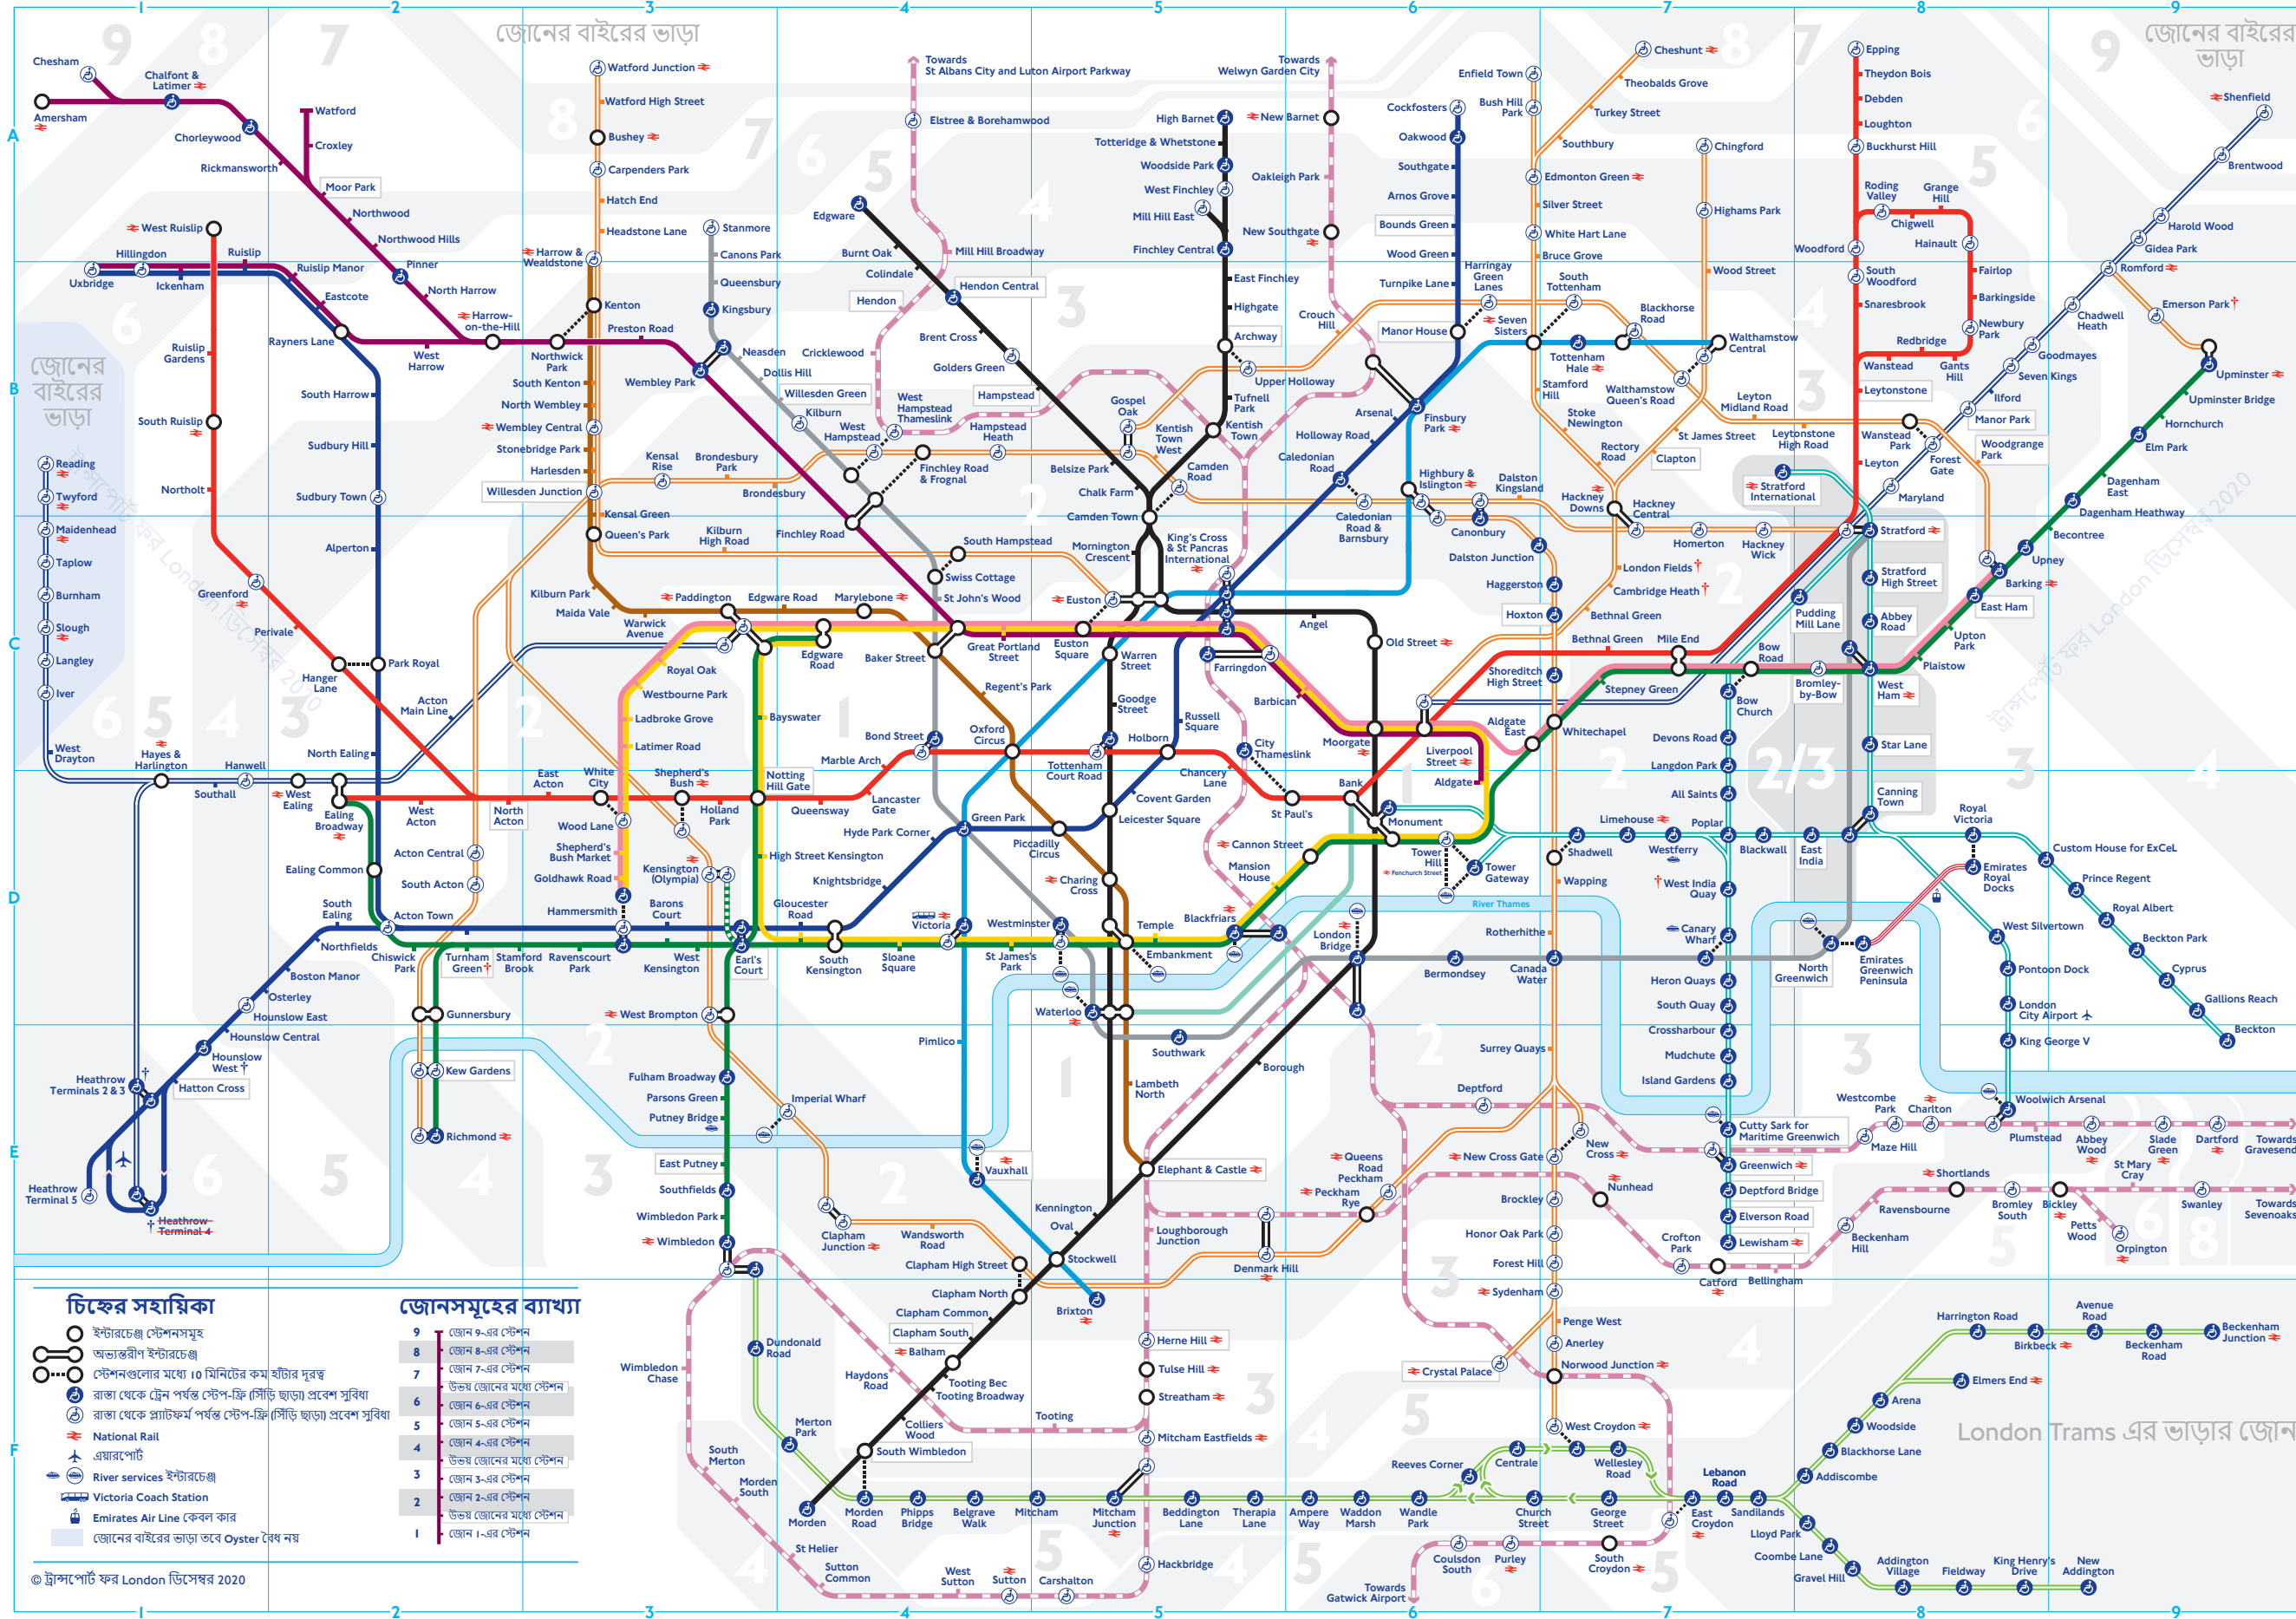

Tube map

ভ্রমণ শুরুর পূর্বে যাচাই করে নেন

- † Heathrow Terminal 5 এ ফ্রি রেল ট্রান্সফারের জন্য TfL Rail গ্রাহকদের Terminals 2 এবং 3 পরিবর্তন করতে হবে।
- † Heathrow Terminal 4 পরবর্তী বিজ্ঞপ্তি পর্যন্ত বন্ধ।
- † Hounslow West শুধুমাত্র হস্তচালিত ছুইলচেয়ারের জন্য স্টেপ-ফ্রি সিঁড়ি ছাড়া প্রবেশ সুবিধা।
- † এসব স্টেশনের পরিষেবা বা প্রবেশ সুবিধা হেরফের হবে। ভ্রমণ শুরুর পূর্বে যাচাই করে নেন tfl.gov.uk/plan-a-journey

লাইনের সহায়িকা

- Bakerloo
- Central
- Circle
- District
- Hammersmith & City
- Jubilee
- Metropolitan
- Northern
- Piccadilly
- Victoria
- Waterloo & City (পরবর্তী বিজ্ঞপ্তি পর্যন্ত বন্ধ।)
- DLR
- Emirates Air Line (কেবল কার (বিশেষ ভাড়া প্রযোজ্য))
- London Overground
- TfL Rail
- Thameslink - স. কৃত্রিম পরিচালিত নদা যদি আপনার সহায়ক প্রয়োজন হয় হাজলে অনুগ্রহ করে আপনি যে স্টেশন থেকে নিজের ভ্রমণ শুরু করছেন সেখানকার স্টেশনে সঙ্গে কথা বলা যাতে আপনার গরুর স্টেশনে প্রয়োজনীয় সহায়তার ব্যবস্থা করা যেতে পারে, যতদূর www.thameslinkrailway.co.uk এ তথ্য করার সময় উপকার সহায়ক সম্পর্কে তথ্য দেখুন।
- London Trams
- District সন্তুষ্ট এবং কিছু সরকারি ছুটি দিনে খোলা

চিহ্নের সহায়িকা

- ইন্টারচেঞ্জ স্টেশনসমূহ
- অভ্যন্তরীণ ইন্টারচেঞ্জ
- স্টেশনগুলোর মধ্যে 10 মিনিটের কম হাঁটার দূরত্ব
- রাস্তা থেকে ট্রেন পর্যন্ত স্টেপ-ফ্রি সিঁড়ি ছাড়া প্রবেশ সুবিধা
- রাস্তা থেকে প্রাটফর্ম পর্যন্ত স্টেপ-ফ্রি সিঁড়ি ছাড়া প্রবেশ সুবিধা
- National Rail
- এয়ারপোর্ট
- River services ইন্টারচেঞ্জ
- Victoria Coach Station
- Emirates Air Line কেবল কার
- জোনের বাইরের ভাড়া তবে Oyster টিকিট নয়